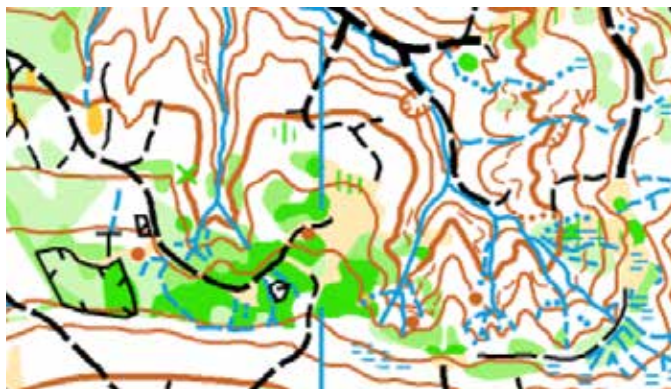

Verein HSV Ried
Sektion Orientierungslauf

Sa 12.09.20
So 13.09.20

ÖSTM Staffel

ÖSTM Mittel

ÖSTM Mittel ist Teil des „Austria Cups“.

Karte: Erkaburger Taferl (Hausruck - OÖ)

Mehr Infos: <http://ol.hsv-ried.at>

TERMIN & TREFFPUNKT

Samstag 12. 09. & Sonntag 13. 09. 20
Redleiten im südlichen Hausruck/ OÖ.

WKZ: Gasthof Adambauer in Otzigen
Bei Schlechtwetter: überdachte Umkleide

Start und Ziel: ca 200 m westlich vom WKZ

LAUFGEBIET

Karte: Erkaburger Taferl/ Redleiten am Hausruck
Voralpines, sehr detailreiches Gelände mit vielen Grabensystemen
Höhenlage 600 - 750m.

AUSWERTUNG

Gewertet wird nach Kategorien für Kinder und Jugendliche (beginnend bei - 10 mit Altersklassen von je 2 Jahren), Junioren (19-20), Elite (Allgemeine Klasse) und ab 35 in Seniorenklassen mit Sprüngen von je 5 Jahren. Als Rahmenbewerbe gibt es Anfänger und Hobbykategorien. Für Austria Cup Klassen sind die in der Ausschreibung angeführten Anmeldefristen einzuhalten. Für Rahmenbewerbe kann bis 1h vor dem Wettkamp genannt werden.