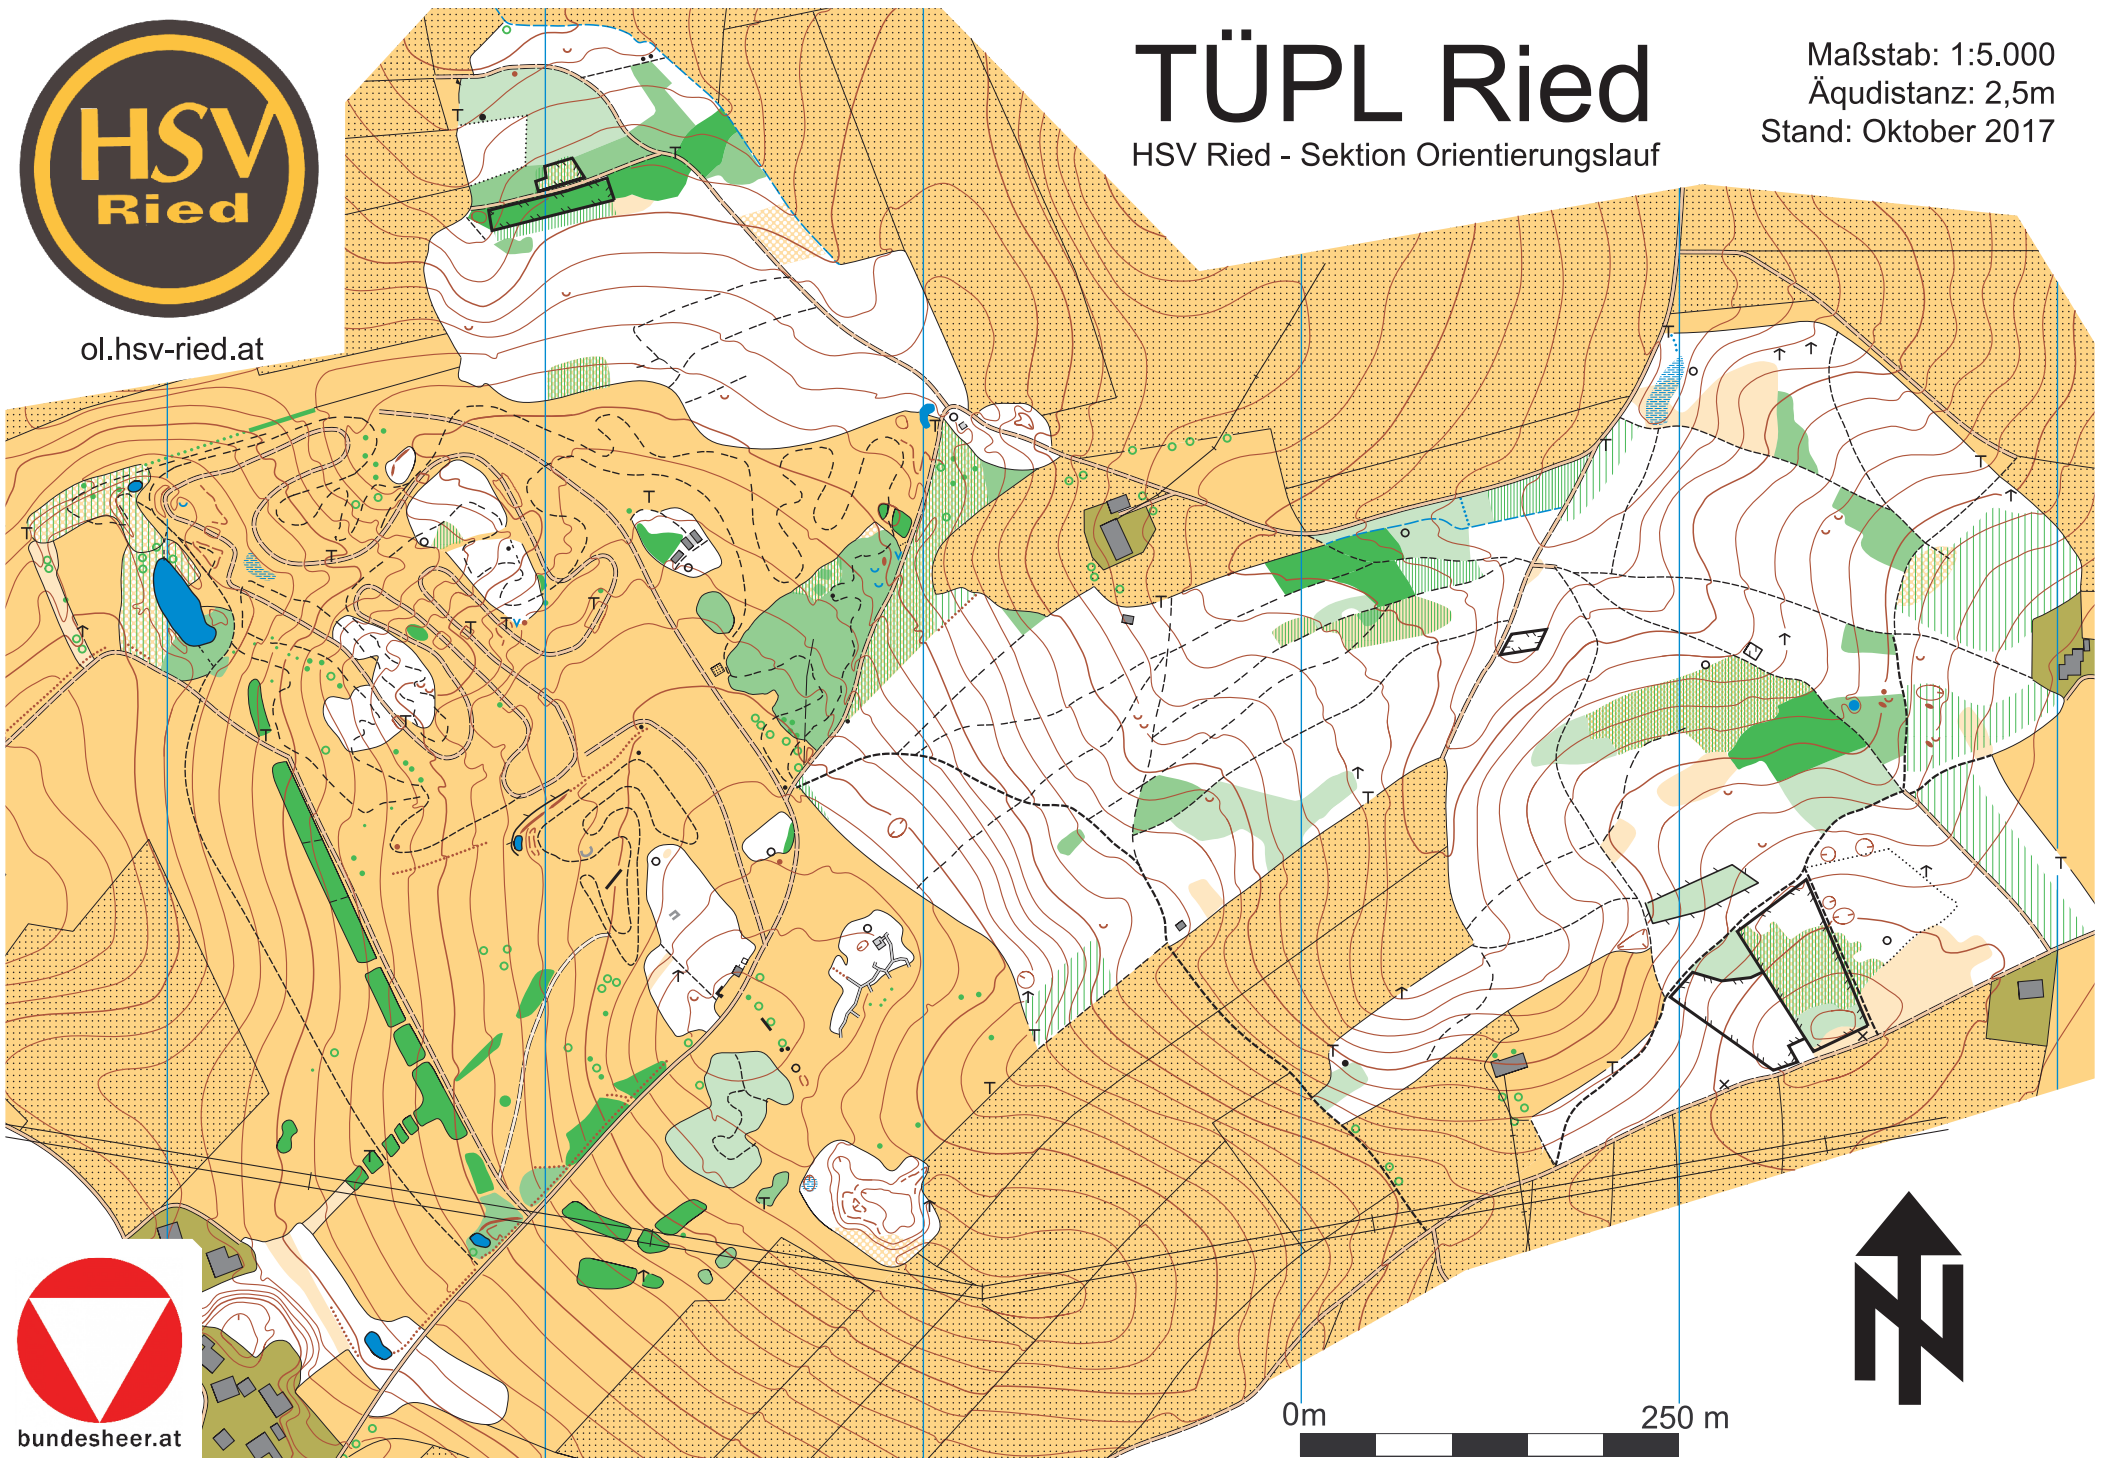

ol.hsv-ried.at

TÜPL Ried

HSV Ried - Sektion Orientierungslauf

Maßstab: 1:5.000
Äquidistanz: 2,5m
Stand: Oktober 2017

bundesheer.at