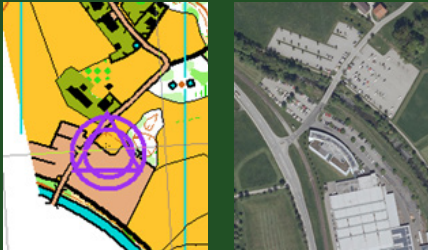

Mittwoch, 20.10.2021

Startmöglichkeit: von 16.00 bis 18.00 Uhr

Treffpunkt: Aurolzmünster, Fa. Scheuch,
Parkplatz Nordost

Veranstalter:
Fun Orienteering Ried im Innkreis

Auswertung:
SI-Chip mit Splitzeiten im Trainings-Set,
Leihchips vorhanden

Bahnen:
N - rd. 2 km, einfach - für Anfänger
A - rd. 4,0 km, schwierig
K - rd. 1 km, Kinderfährchenstrecke

**Einladung „Riederwald im Herbst“
Fun-Orientierungslauf
in Ried im Innkreis/Nord**